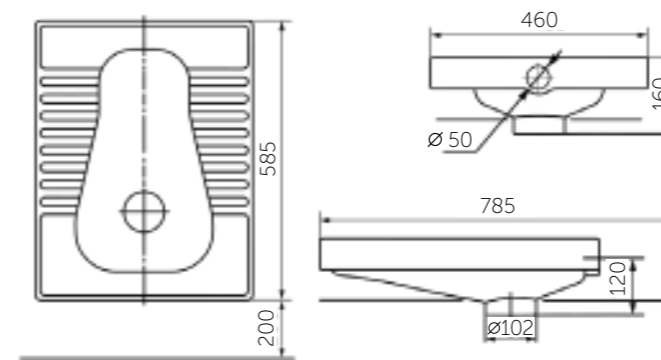

УНИТАЗ НАПОЛЬНЫЙ

Унитаз НАПОЛЬНЫЙ — проверенная десятилетиями использования конструкция, предназначенная для установки в общественных туалетах. Главное его достоинство — непревзойденная надежность, которая позволит напольному унитазу оставаться «в строю» даже не годами, а десятилетиями. Активная эксплуатация никак не скажется на состоянии напольной чаши, а прочный санитарный фарфор, из которого она изготовлена, не боится никаких внешних воздействий, начиная от абразивных моющих средств и заканчивая перепадами температуры.