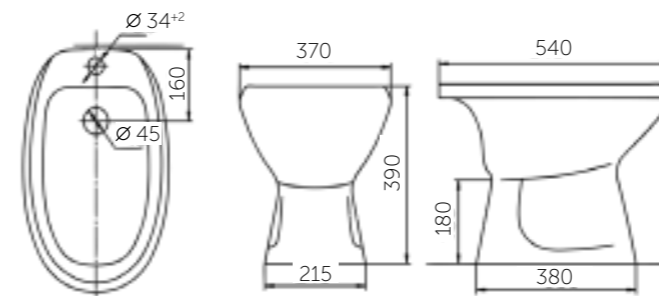

БИДЕ ЛЮКС

Биде ЛЮКС — выбор тех, кто хочет обеспечить себе максимальный комфорт и безупречную гигиену. Выполненное из качественного санитарного фарфора биде найдет себе место в любом интерьере, гармонично вписавшись в обстановку и став настоящим украшением благодаря изящной форме.