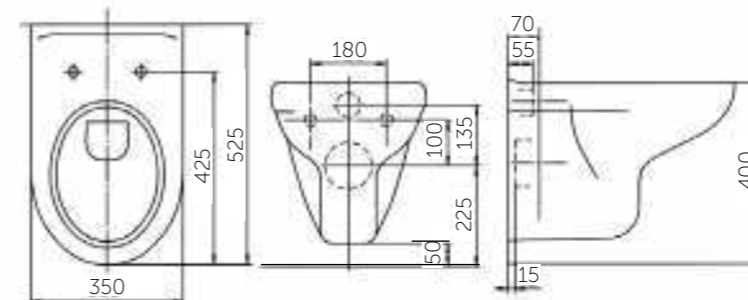

УНИТАЗ ПОДВЕСНОЙ ЭЛЕГАНС

В КОМПЛЕКТ ВХОДЯТ:

- унитаз
- сиденье
  - полипропилен, микролифт
  - дюропласт, микролифт, быстросъемное

ВОЗМОЖНО ПРИОБРЕТЕНИЕ ГОТОВОГО РЕШЕНИЯ 5 В 1:

- унитаз
- сиденье
- установка со смывным механизмом
- кнопка
- звукоизоляционная плита

Название	Масса, кг	Вес брутто, кг	Размер упаковки, Д*Ш*В, мм	Сиденье	Тип установки
Унитаз Элеганс подвесной микролифт	15,5	16,8	390x410x530	Полипропилен микролифт	Подвесной
Унитаз Элеганс Люкс подвесной	15,5	17,2	390x410x530	Дюропласт микролифт (съемное)	Подвесной