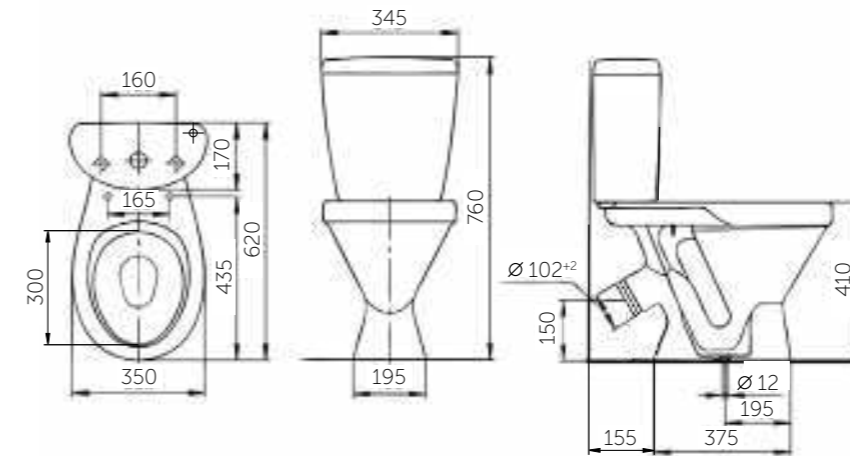

Коллекция ЭЛЕГАНТ — пример строгого, но в то же время запоминающегося дизайна. Название коллекции говорит само за себя: своим внешним видом она приближена к тому самому стандартному образу, что представляется в голове при мысли о классической сантехнике. Сочетание привлекательных обтекаемых форм, цветового исполнения и практичности. Этот унитаз-компакт станет прекрасным выбором для покупателей.

УНИТАЗ-КОМПАКТ ЭЛЕГАНТ

Унитаз-компакт ЭЛЕГАНТ - это стильно, элегантно выглядящая модель. Плавные мягкие линии без выступающих углов и декоративных акцентов вызывают чувство покоя и умиротворения, такое важное для ванной комнаты и санузла. Независимо от окружения унитаз ЭЛЕГАНТ будет смотреться одинаково беспримесно.

УНИТАЗ-КОМПАКТ СТАНДАРТ

Унитаз-компакт СТАНДАРТ — прекрасный выбор для покупателя. Классическая форма напольного унитаза обеспечивает простоту монтажа конструкции, удобство в обслуживании и устойчивость.

В КОМПЛЕКТ ВХОДЯТ:

- унитаз с функцией антивсплеск, препятствующей разбрызгиванию
- бачок
- арматура на 6 л, обеспечивает бесшумное наполнение воды
- сиденье полипропилен с антибактериальным покрытием
- крепление к полу

Название	Масса, кг	Вес брутто, кг	Размер упаковки, Д*Ш*В, мм	Арматура	Сиденье	Выпуск	Тип установки
Унитаз-компакт Элегант	16 – унитаз 8,9 – бачок	27,8	775x380x415	1-режим.	Полипропилен	Косой	Напольный
Унитаз-компакт Стандарт	16 – унитаз 7,1 – бачок	26	775x380x415	1-режим.	Полипропилен	Косой	Напольный