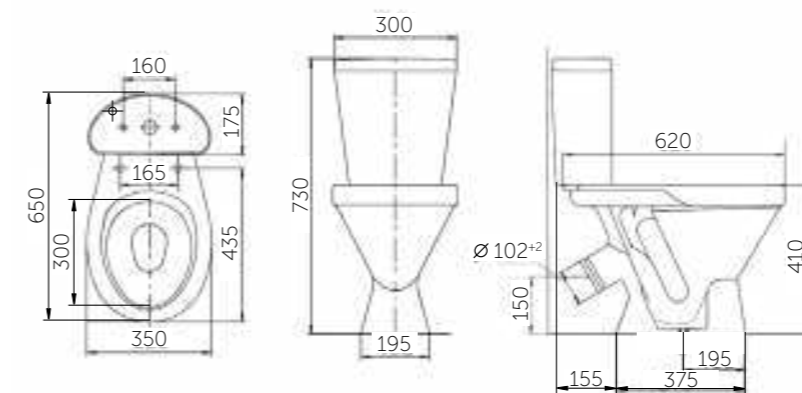

УНИТАЗ-КОМПАКТ СТАНДАРТ

Унитаз-компакт СТАНДАРТ — прекрасный выбор для покупателя. Классическая форма напольного унитаза обеспечивает простоту монтажа конструкции, удобство в обслуживании и устойчивость.