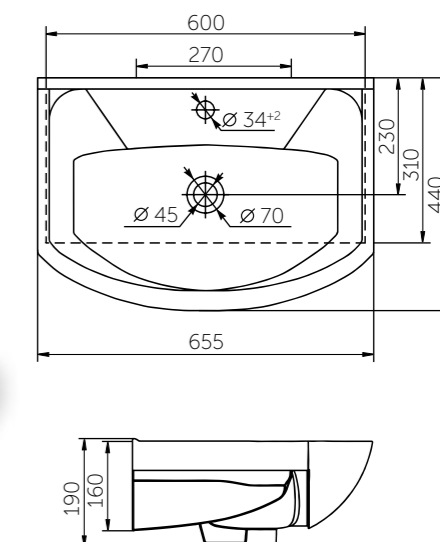

Название	Масса, кг	Вес брутто, кг	Размер упаковки, Д*Ш*В, мм	Комплектация	Тип установки
Умывальник Элеганс 600	14,8	15,7	670x190x450	Обрамление перелива	На мебель
Умывальник Элеганс 650	15,5	16,4	670x190x450	Обрамление перелива	На мебель