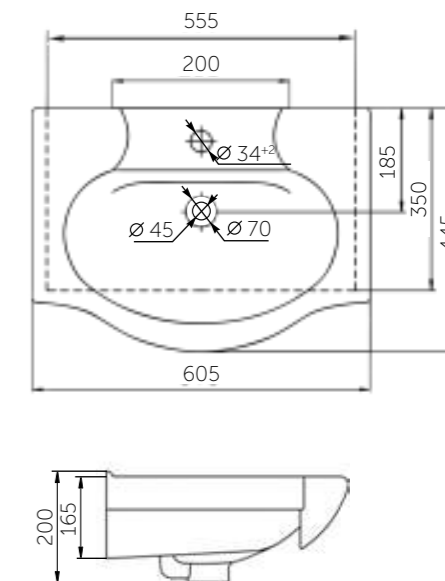

УМЫВАЛЬНИК МЕБЕЛЬНЫЙ УГЛОВОЙ ЭЛЕГИЯ

Угловой мебельный умывальник ЭЛЕГИЯ — отличный выбор для небольшой ванной комнаты. Данная форма позволяет эффективно использовать остающееся незадействованным пространство и освобождает много места, которым можно воспользоваться по своему усмотрению. Стильный внешний вид умывальника позволяет пользоваться им не только с комфортом, но и с удовольствием.