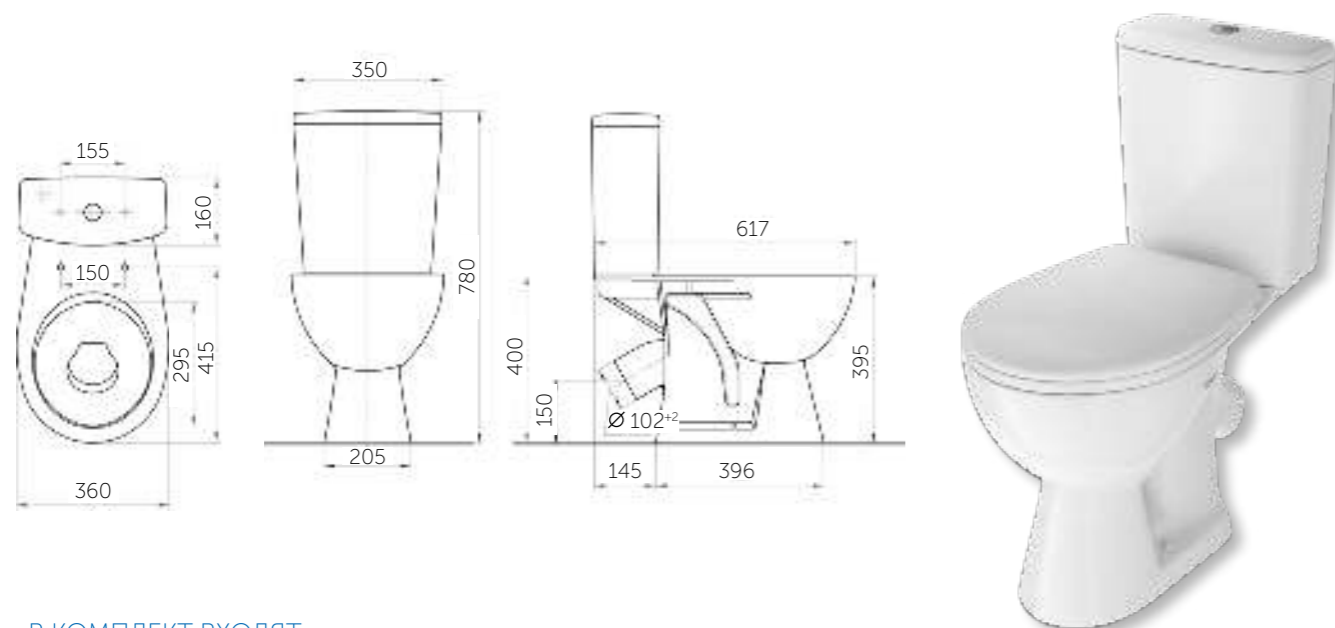

УНИТАЗ-КОМПАКТ УЮТ

В КОМПЛЕКТ ВХОДЯТ:

- унитаз с функцией антивсплеск, препятствующей разбрызгиванию
- бачок
- 2-режим. арматура на 3 и 6 л, обеспечивает бесшумное наполнение воды
- сиденье полипропилен с антибактериальным покрытием
- крепление к полу

В КОМПЛЕКТ ВХОДЯТ:

- унитаз с функцией антивсплеск, препятствующей разбрызгиванию
- бачок
- 2-режим. арматура на 3 и 6 л, обеспечивает бесшумное наполнение воды
- сиденье полипропилен с антибактериальным покрытием, микролифт
- крепление к полу

Название	Масса, кг	Вес брутто, кг	Размер упаковки, Д*Ш*В, мм	Арматура	Сиденье	Выпуск	Тип установки
Унитаз-компакт Уют	17,5 – унитаз 11,7 – бачок	33,0	775x380x415	2-режим. 3/6 л	Полипропилен	Косой	Напольный
Унитаз-компакт СТИЛЬ	17,5 – унитаз 11,7 – бачок	33,0	775x380x415	2-режим. 3/6 л	Жесткий полипропилен, микролифт	Косой	Напольный