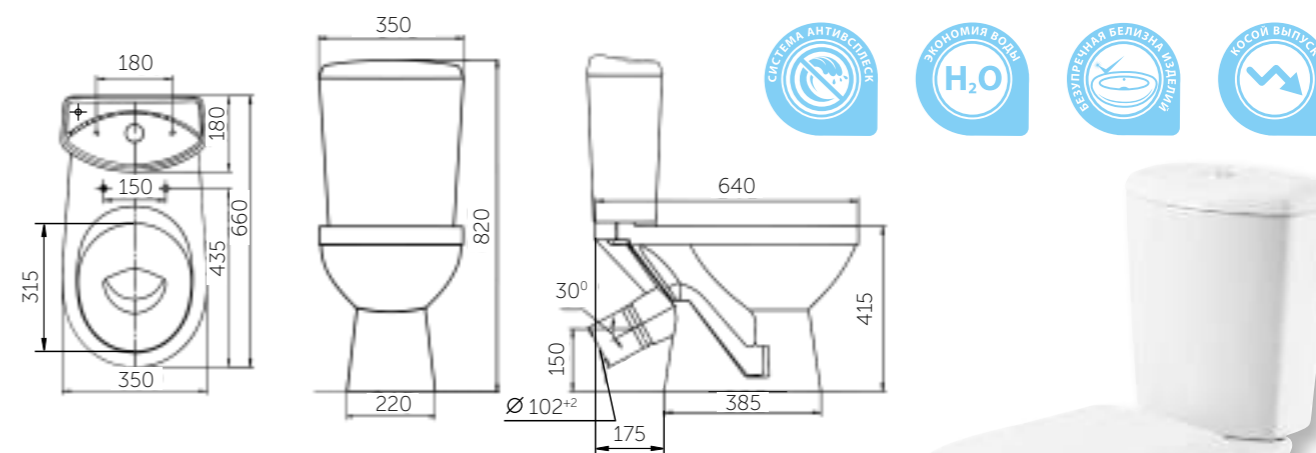

УНИТАЗ-КОМПАКТ КОМФОРТ

В КОМПЛЕКТ ВХОДЯТ:

- унитаз с функцией антивсплеск, препятствующей разбрызгиванию
- бачок
- 2-режим. арматура на 3 и 6 л, обеспечивает бесшумное наполнение и экономию воды
- сиденье с антибактериальным покрытием:
  - полипропилен
  - полипропилен, микролифт
- крепление к полу