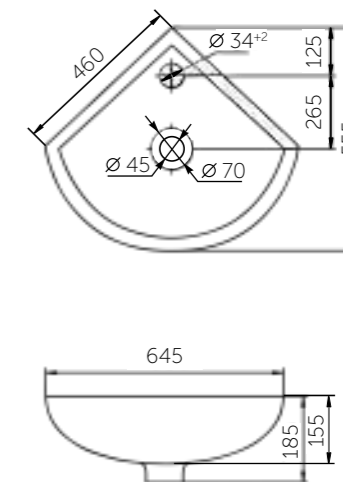

Название	Масса, кг	Вес брутто, кг	Размер упаковки, Д*Ш*В, мм	Комплектация	Тип установки
Умывальник Элегия	13,7	14,5	620x210x500		На мебель
Умывальник угловой Элегия	14,1	14,9	510x180x505	Обрамление перелива	На мебель